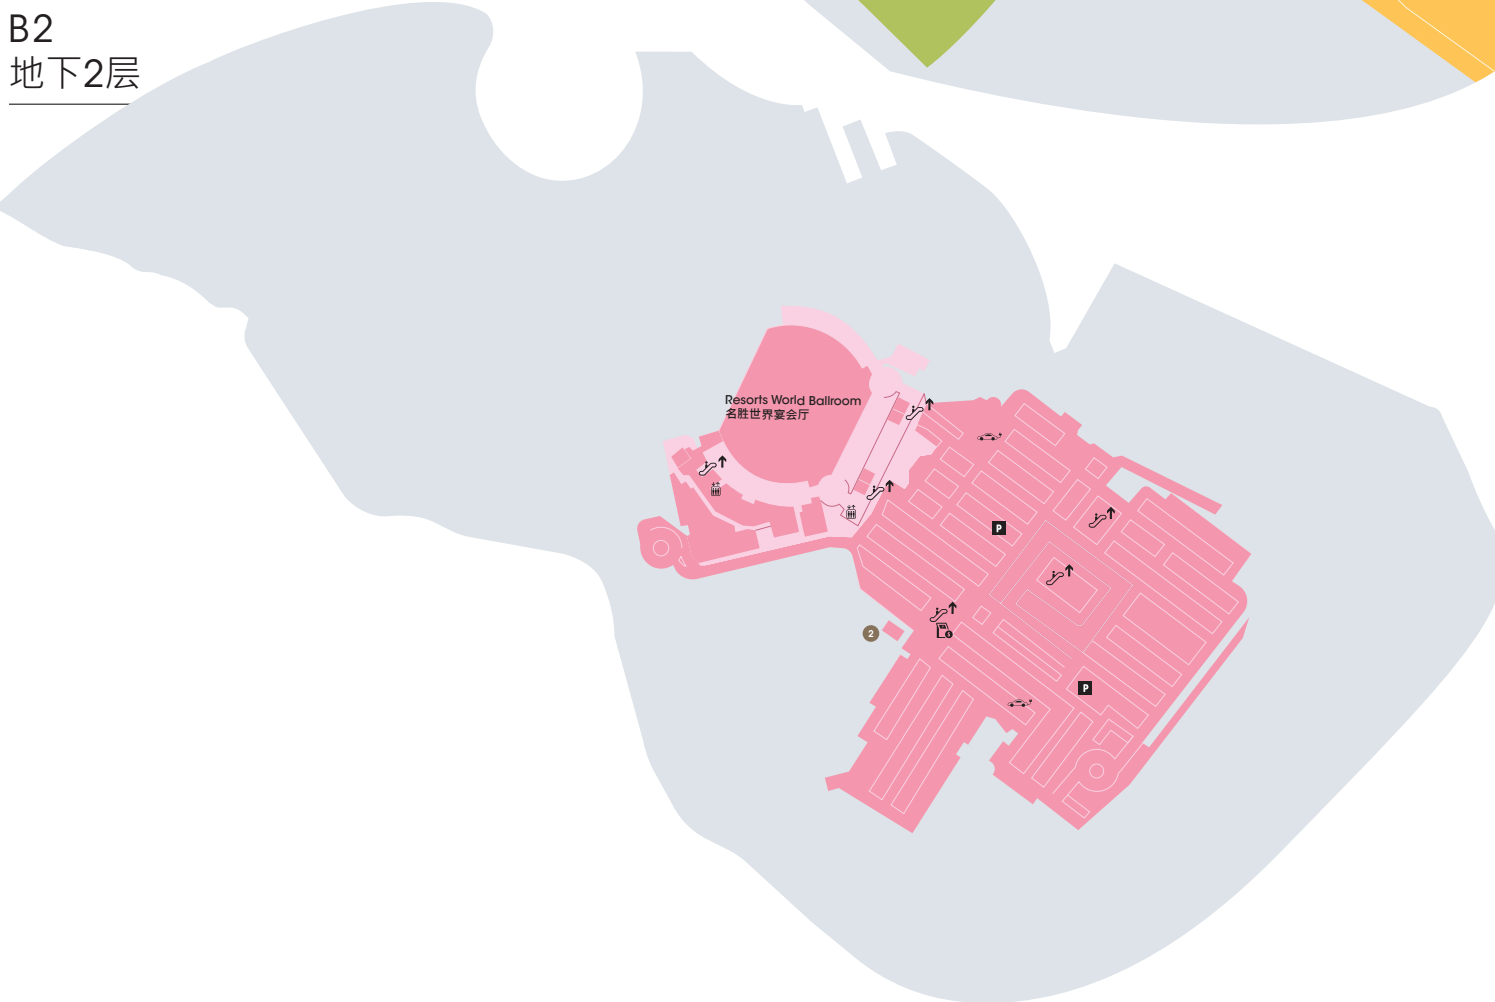

Level 2
2层

Level 1
1层

B1 & B1M
地下1层及B1M层

■ B1 ■ B1M

B2
地下2层

RESORTS WORLD SENTOSA PDF Map 圣淘沙名胜世界PDF地图

ATTRACTIONS 娱乐景点	HOTELS 酒店
1 Universal Studios Singapore 新加坡环球影城	1 Crockfords Tower 康乐福豪华酒店
2 S.E.A. Aquarium S.E.A. 海洋馆	2 Equarius Hotel 逸濠酒店
3 Adventure Cove Waterpark 水上探险乐园	3 Equarius Ocean Suites 逸濠海底套房
4 Dolphin Island 海豚园	4 Equarius TreeTop Lofts 逸濠树冠豪阁
	5 Equarius Villas 逸濠别墅
	6 Hotel Michael 迈克尔酒店
	7 Hotel Ora 欧芮酒店
ENTERTAINMENT 娱乐活动	DINING 美食佳肴
1 CASINO 赌场	SIGNATURE RESTAURANTS 名厨餐厅
	1 Chifa 秘鲁中式融合料理
	2 Feng Shui Inn 风水廷精品粤菜馆
	3 Ocean Restaurant 海之味水族餐厅
	4 Osia Steak and Seafood Grill 澳西牛排海鲜烧烤
	5 Syun Syun 春日料理
	6 Soi Social
	ASIAN CUISINE 亚洲美食
	8 Malaysian Food Street 马来西亚美食街
	9 PUTIEN 莆田
	10 TungLok Heen 同乐轩
	BARS & LOUNGES 酒吧及酒廊
	11 Harry's
	12 Ora Lounge 欧芮大堂酒廊
	CAFÉS & QUICK BITES 咖啡厅及快餐
	13 Carnival 缤纷嘉年华
	14 Krispy Kreme
	15 Ilaollao
	16 Starbucks 星巴克
	17 Twelve Cupcakes
	BREAKFAST VENUES 早餐地点
	18 Loma
	19 Tangerine
SHOPPING 购物乐趣	
1 Bvlgari 宝嘉丽	
2 Beauty Love	
3 Chopard 萧邦	
4 Coach 蔻驰	
5 Cartier 卡地亚	
6 Furla 芙拉	
7 Hershey's Chocolate World Singapore 好时	
8 Hugo Boss	
9 IWC 万国表	
10 Jaeger-LeCoultre 积家	
11 Lego Certified Store 乐高认证店	
12 LongChamp	
13 Michael Kors 迈克高仕	
14 Montblanc	
15 Omega 欧米茄	
16 Polo Ralph Lauren 拉夫·劳伦马球男装	
17 Rolex 劳力士	
18 Salvatore Ferragamo 菲拉格慕	
19 Swarovski 施华洛世奇	
20 Swiss Watch Gallery 瑞士名表廊	
21 That's a Wrap 全聚店	
22 Tory Burch	
23 Tumi	
24 Versace 范思哲	
25 Victoria's Secret 维多利亚的秘密	
FACILITIES & SERVICES 设施与服务	
1 Adventure Cove Waterpark and Dolphin Island Guest Services 水上探险乐园宾客服务和海豚园宾客服务	
2 HMI-MHC Medical Clinic HMI-MHC 医疗诊所 (Located in B2 位于地下2层)	
3 Member's Lounge 会员厅	
4 S.E.A. Aquarium Guest Services S.E.A. 海洋馆海洋馆宾客服务	
5 7-Eleven 便利店	
6 Universal Studios Singapore Guest Services 新加坡环球影城客服中心	
7 Universal Studios Singapore Ticketing Kiosk 新加坡环球影城票务中心	
8 Universal Studios Singapore VIP Reception 新加坡环球影城贵宾接待处	