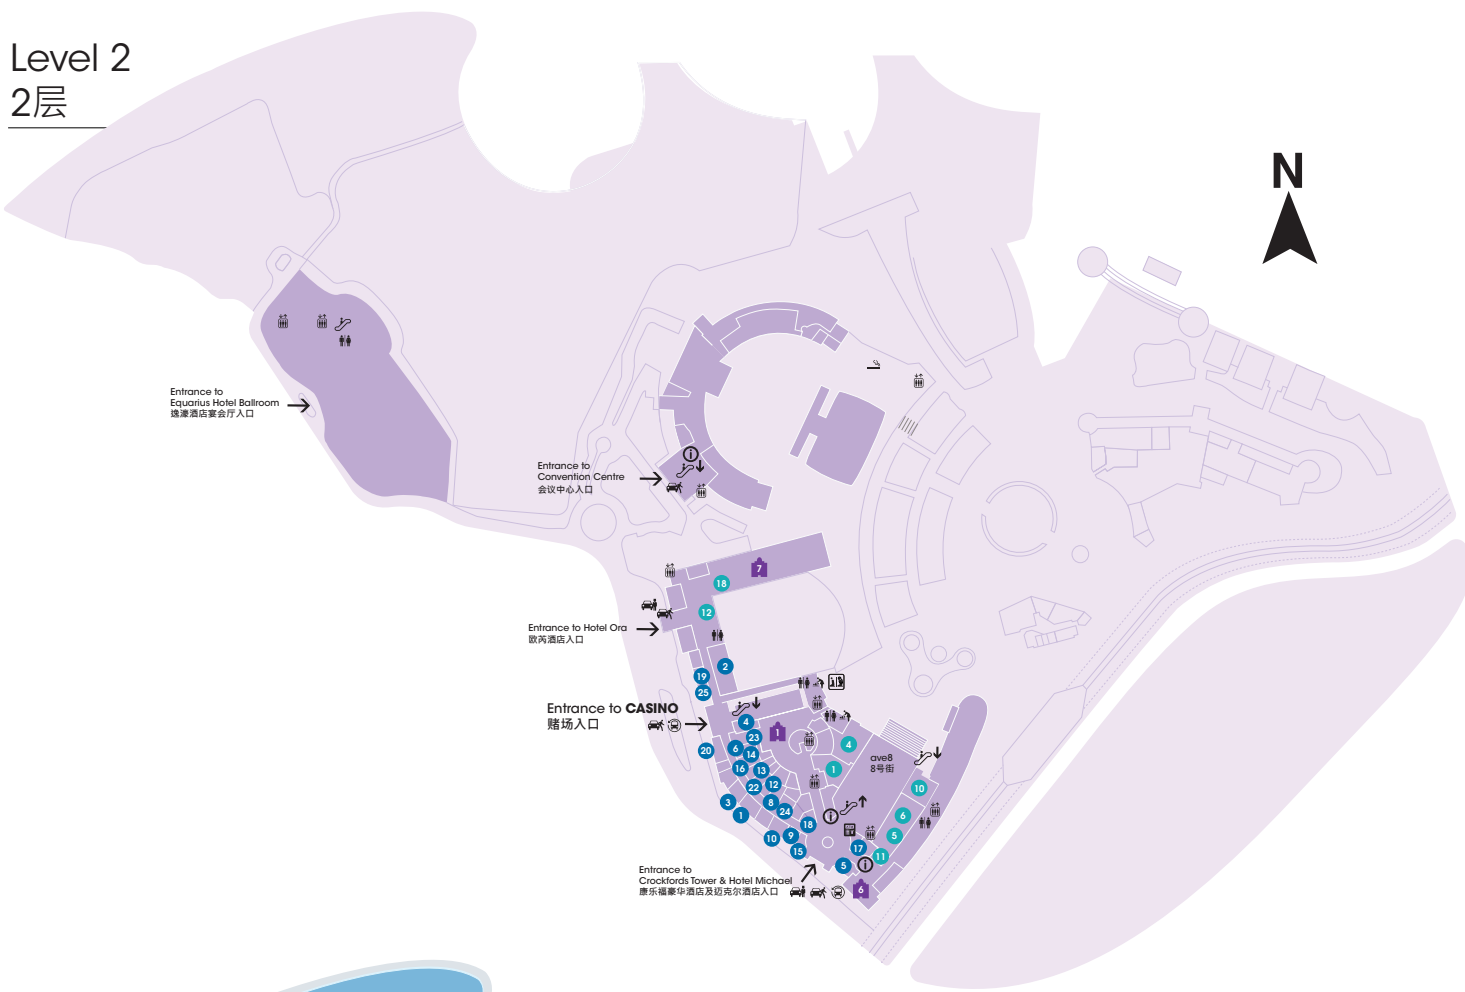

Level 2
2层

Level 1
1层

B1 & B1M
地下1层及B1M层

■ B1 ■ B1M

B2
地下2层

RESORTS WORLD SENTOSA PDF Map 圣淘沙名胜世界PDF地图

ATTRACTIONS 娱乐景点	HOTELS 酒店
1 Universal Studios Singapore 新加坡环球影城	1 Crockfords Tower 康乐福豪华酒店
2 S.E.A. Aquarium S.E.A. 海洋馆	2 Equarius Hotel 逸濠酒店
3 Adventure Cove Waterpark 水上探险乐园	3 Equarius Ocean Suites 逸濠海底套房
4 Dolphin Island 海豚园	4 Equarius TreeTop Lofts 逸濠树冠豪阁
	5 Equarius Villas 逸濠别墅
	6 Hotel Michael 迈克尔酒店
	7 Hotel Ora 欧芮酒店
ENTERTAINMENT 娱乐活动	DINING 美食佳肴
1 CASINO 赌场	SIGNATURE RESTAURANTS 名厨餐厅
	1 Chifa 秘鲁中式融合料理
	2 Feng Shui Inn 风水廷精品粤菜馆
	3 Ocean Restaurant 海之味水族餐厅
	4 Osia Steak and Seafood Grill 澳西牛排海鲜烧烤
	5 Syun Syun 春日料理
	6 Soi Social
	ASIAN CUISINE 亚洲美食
	8 Malaysian Food Street 马来西亚美食街
	9 PUTIEN 莆田
	10 TungLok Heen 同乐轩
	BARS & LOUNGES 酒吧及酒廊
	11 Harry's
	12 Ora Lounge 欧芮大堂酒廊
	CAFÉS & QUICK BITES 咖啡厅及快餐
	13 Carnival 缤纷嘉年华
	14 Krispy Kreme
	15 Ilaollao
	16 Starbucks 星巴克
	17 Twelve Cupcakes
	BREAKFAST VENUES 早餐地点
	18 Loma
	19 Tangerine
SHOPPING 购物乐趣	
1 Bvlgari 宝嘉丽	
2 Beauty Love	
3 Chopard 萧邦	
4 Coach 蔻驰	
5 Cartier 卡地亚	
6 Furla 芙拉	
7 Hershey's Chocolate World Singapore 好时	
8 Hugo Boss	
9 IWC 万国表	
10 Jaeger-LeCoultre 积家	
11 Lego Certified Store 乐高认证店	
12 LongChamp	
13 Michael Kors 迈克高仕	
14 Montblanc	
15 Omega 欧米茄	
16 Polo Ralph Lauren 拉夫·劳伦马球男装	
17 Rolex 劳力士	
18 Salvatore Ferragamo 菲拉格慕	
19 Swarovski 施华洛世奇	
20 Swiss Watch Gallery 瑞士名表廊	
21 That's a Wrap 全聚店	
22 Tory Burch	
23 Tumi	
24 Versace 范思哲	
25 Victoria's Secret 维多利亚的秘密	
FACILITIES & SERVICES 设施与服务	
1 Adventure Cove Waterpark and Dolphin Island Guest Services 水上探险乐园宾客服务和海豚园宾客服务	
2 HMI-MHC Medical Clinic HMI-MHC 医疗诊所 (Located in B2 位于地下2层)	
3 Member's Lounge 会员厅	
4 S.E.A. Aquarium Guest Services S.E.A. 海洋馆海洋馆宾客服务	
5 7-Eleven 便利店	
6 Universal Studios Singapore Guest Services 新加坡环球影城客服中心	
7 Universal Studios Singapore Ticketing Kiosk 新加坡环球影城票务中心	
8 Universal Studios Singapore VIP Reception 新加坡环球影城贵宾接待处	