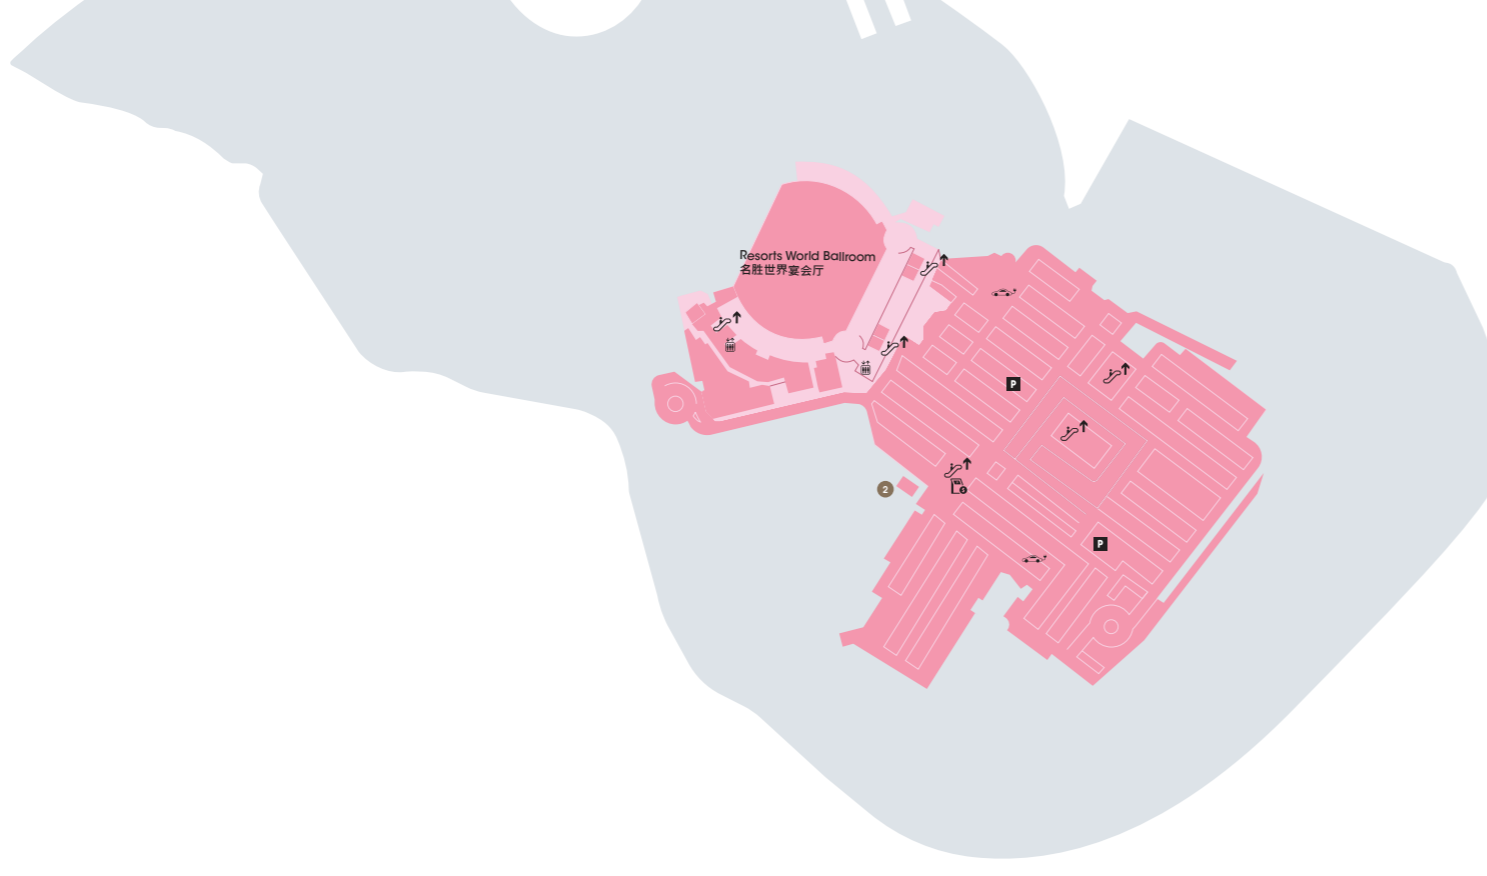

LEGEND 图例

ATM 提款机	Smoking Zone 吸烟区
Bus 巴士	Toilet 洗手间
Shuttle Bus 接驳巴士	Family Room 育婴室
Taxi 德士	Prayer Room 祈祷室
Drop-Off 下车处	Valet Parking 代客泊车
Escalator 电动扶梯	Parking 停车场
Locker 储物柜	Carpark Kiosk 停车场查询机
Interactive Kiosk 互动查询机	BlueSG 电动车共享服务
Lift 乘客电梯	EV Charging Stations by SP Group 电动汽车充电站

*Temporarily suspended until further notice
暂时关闭，直至另行通知

B2
地下2层